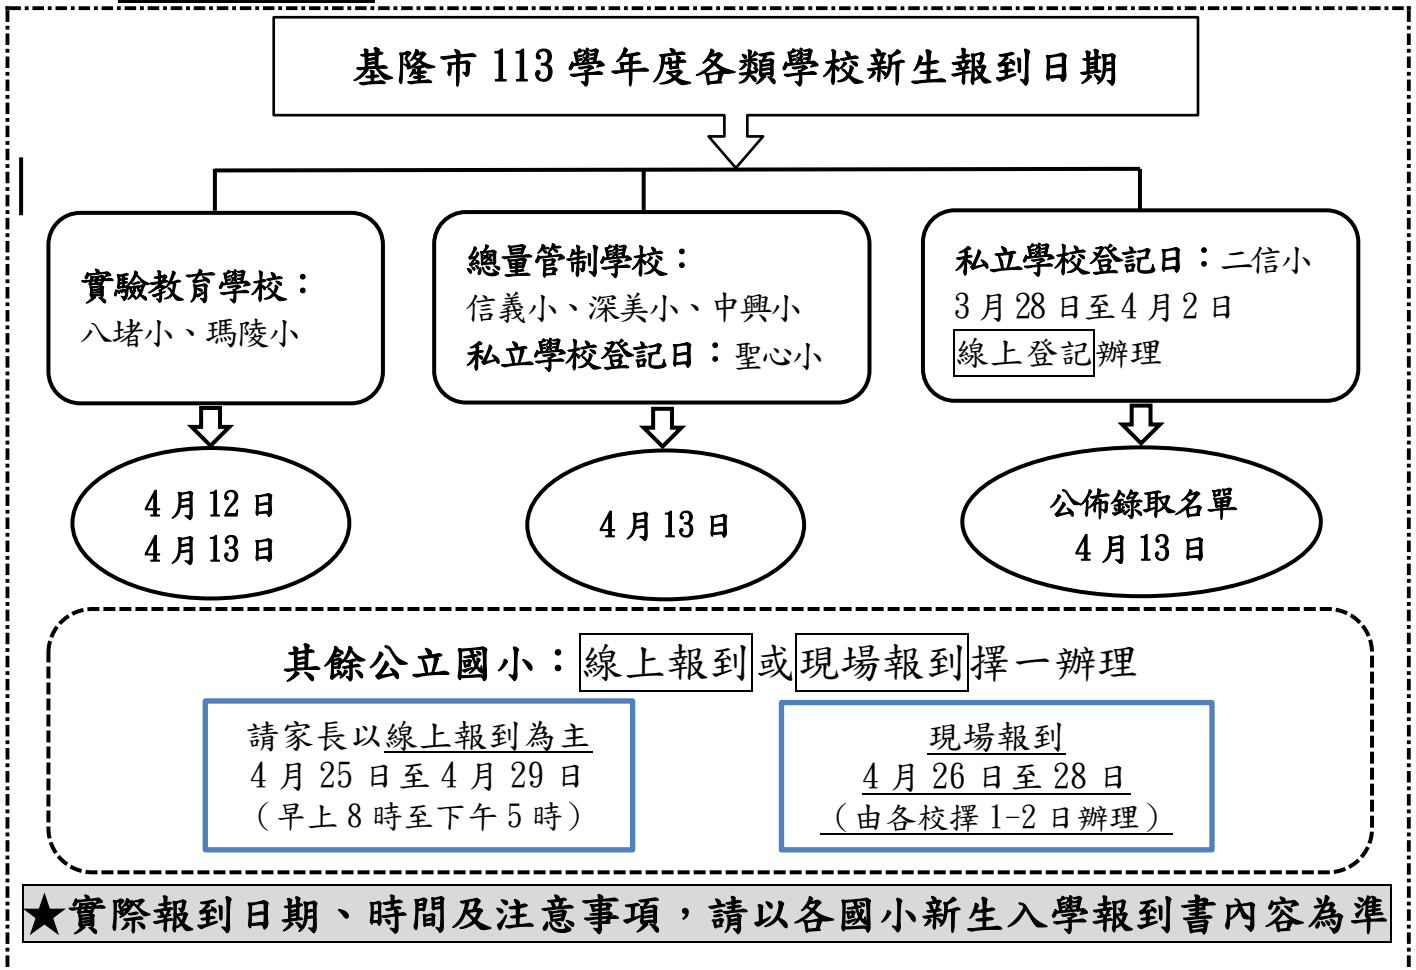

基隆市 113 學年度國小新生報到重要時程通知

親愛的家長您好：

本市 113 學年度新生報到重要訊息如下：

1. 分發學區學校：以 113 年 3 月 20 日之戶籍所在地 為準。
2. 新生入學報到書寄發時間：各國小將於 113 年 4 月 11 日前 寄發，信義國小、深美國小、中興國小、八堵國小及瑪陵國小將提早寄送。

★家長如於 113 年 4 月 14 日仍未收到 新生入學報到書者，請儘速致電 戶籍所在學區之國小 洽詢。