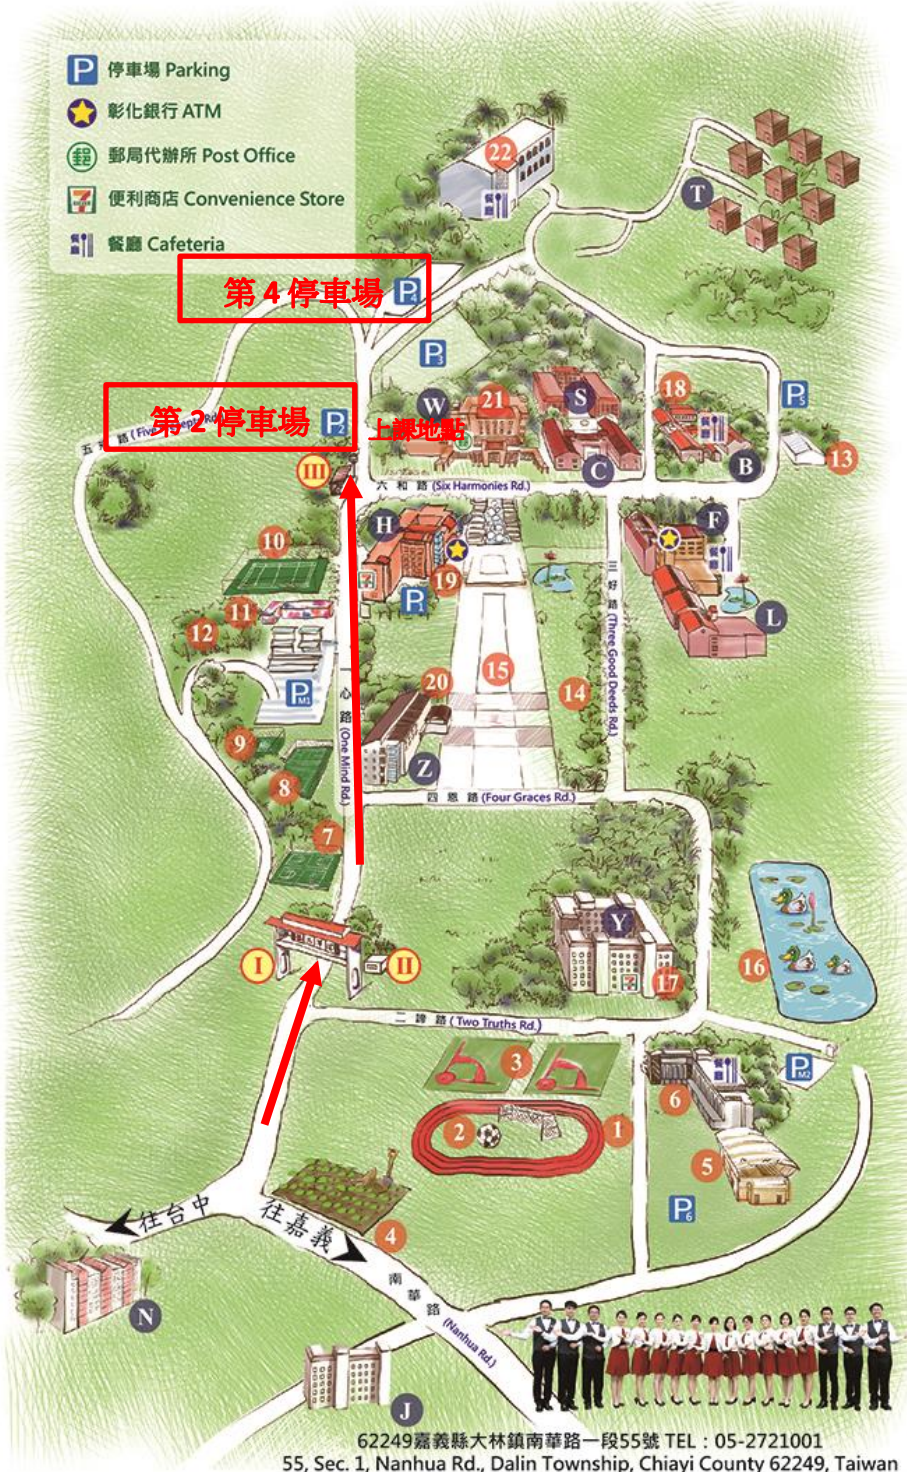

附件 1

教育部國民及學前教育署-推動學校午餐專案辦公室
 107 年全國中小學生「強化飲食教育，轉化廚餘為資源」
 「南華旺旺菜」鳳梨 DIY 體驗親子活動課程表

時間：107年10月13日(星期六)

地點：南華大學永續中心和旺萊山鳳梨文化園區

時間	課程	主持人/主講者	上課地點
9:00-9:30	接駁車 9:00 發車	中華民國農業教育學會	南華大學永續中心 (嘉義縣大林鎮南 華路一段 55 號)
9:30-9:45	報到	中華民國農業教育學會	
9:45-10:00	開幕式	教育部國民及學前教育署 國立中興大學 中華民國農業教育學會	
10:00- 11:00 (60 分鐘)	好運旺旺醬 鳳梨果醬 DIY 體驗	中華民國農業教育學會 羅惠萍老師	
11:00- 12:00 (60 分鐘)	旺萊優意思 鳳梨酵素/優格 DIY 體驗	中華民國農業教育學會 羅惠萍老師	
12:00- 13:30	旺萊如此美味鳳梨大餐 飲食教育再進化		
13:30- 14:30 (60 分鐘)	乾脆旺到底 鳳梨果乾 DIY 體驗	中華民國農業教育學會 黃玉芬老師	旺萊山鳳梨文化園 區 (嘉義縣民雄鄉三興 村陳厝寮 1-3 號)
14:30- 15:00 (30 分鐘)	鳳梨皮的奇幻旅程 鳳梨廚餘轉化成資源	中華民國農業教育學會 陳柏青秘書長	
15:00- 15:30	車程至旺萊山鳳梨文化園區		
15:30- 16:30 (60 分鐘)	旺萊是這樣 鳳梨飲食教育推廣	旺萊山鳳梨文化園區 中華民國農業教育學會	
16:30	賦歸	中華民國農業教育學會	

南華大學校園停車示意圖

建議將車輛停放於第 2 或 4 停車場，距離活動地點較近。

南華大學
Nanhua University

校園地圖 Campus Map

- ① 校門 (Main Entrance)
 - ② 警衛室 (Campus Security)
 - ③ 公車亭 (Bus Stop)
- 教學大樓 (Academic Building)**
- H 學慧樓 (Xue Hui Lou)
 - S 學海堂 (Xue Hai Tang)
 - Z 中道樓 (Zhong Dao Lou)
- 行政大樓 (Administrative Building)**
- C 成均館 (Cheng Jun Guan)
- 圖書館 (Library)**
- W 無盡藏圖書館 (Wu Jin Zang)
- 宿舍 (Campus Housing)**
- T 小木屋 (Staff Residence)
 - B 雲水居 (Yun Shui Staff Residence)
 - F 文會樓 (Wen Hui Dormitory)
 - L 麗澤樓 (Li Ze Dormitory)
 - Y 緣起樓 (Yuan Qi Dormitory)
 - N 九村 (Jiu Cun Dormitory)
 - J 七村 (Qi Cun Dormitory)
- 學生活動 (Sports and Extracurricular Activities)**
- 1 操場 (Sports Field)
 - 2 足球場 (Football Field)
 - 3 棒球場 (Baseball Field)
 - 4 自然農場 (Experimental Farm)
 - 5 綜合球場 (Sports Stadium)
 - 6 興學紀念館 (Fundraising Commemoration Hall)
 - 7 籃球場 (Basketball Court)
 - 8 網球場 (Tennis Court)
 - 9 射箭場 (Archery Range)
 - 10 排球場 (Volleyball Court)
 - 11 南華綠園創 (Innovation Hub)
 - 12 療癒花園 (Healing Garden)
 - 13 設計工坊 (Design Studio)
 - 14 桉樹林 (Eucalyptus Forest)
 - 15 九品蓮華大道 (Lotus Walkway)
 - 16 橄欖湖 (Olive Lake)
 - 17 健身房 (Gym and Fitness Center)
 - 18 國際會議廳 (International Conference Hall)
 - 19 演藝廳 (Performing Arts Theater)
 - 20 國際會議廳 (International Conference Hall)
 - 21 e學苑 (e-College Learning Center)
 - 22 南華學舍 (Nanhua Vihara)