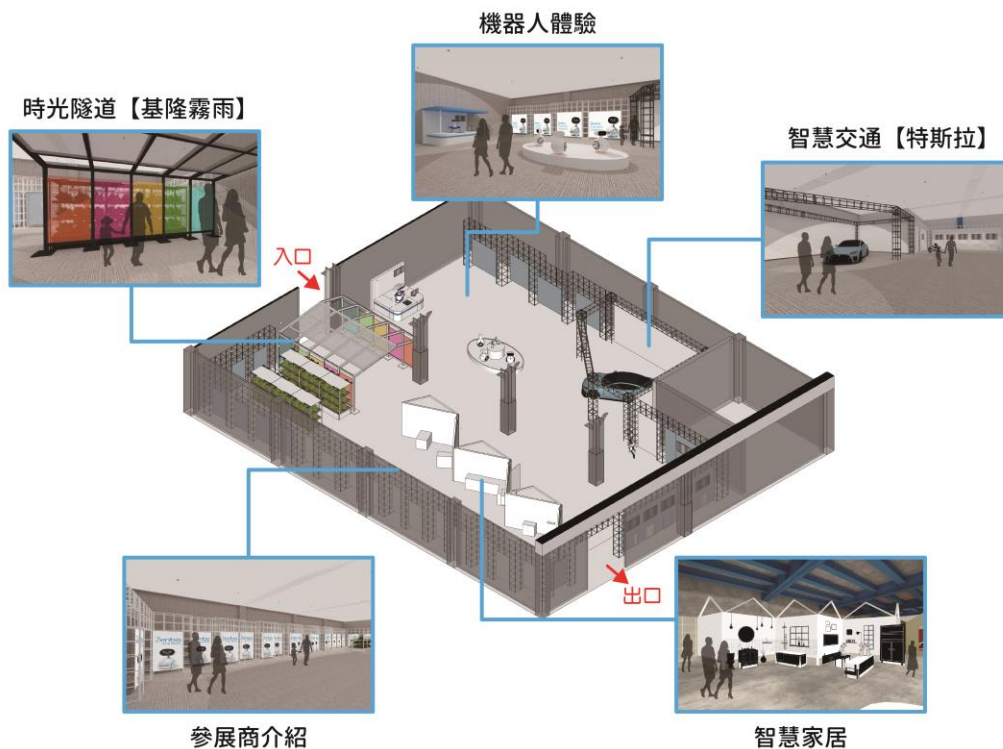

智慧生活館 展館導覽內容說明

海洋產業館位置

(四)智慧生活館

策劃「城市」到「居家」不同場域，展出24家超過50件以上，最為豐富以及具未來生活想像的各式先端技術商品，包含智慧機器人、電動車，居家智慧生活先進用品等等，各式各樣已經量產的商品展出將是增進基隆市民生活的便利的未來進行式。

Zenbo
智慧居家好夥伴

【智慧生活館】專區導覽動線圖

1

跨越時代·邁向智慧新未來 新峰機械公司 VS 元璋玻璃公司

VS

STANLEY
GLASS
GROUP

元璋玻璃股份有限公司
STANLEY GLASS CO., LTD

新峰機械公司位於大武崙工業區，創立於民國55年，以製造土木及建築工程及機械為主要業務，以頂尖的鋼構工程技術聞名於世，元璋玻璃同樣位於大武崙工業區內，將建築玻璃納入創意、美學、文化，結合科技技術的商品著稱，本次為鋼構與玻璃的創作結合，為30年來首次合作。

1

跨越時代·邁向智慧新未來

作品名稱：時光隧道

智慧視覺系統機器人 不只會下棋、擺棋，還能幫你到咖啡

智慧視覺系統整合可與機器人系統廠商整合，透過人工智慧(AI)辨識與學習能力來提供快速且彈性的上線應用，可同時應用於服務型及工業型機器系統。以整體系統設計，依據多變的環境分辨不同物體，驅動系統控制

智慧視覺系統機器人，結合工研院開發智慧視覺技術，連結後端人工智慧技術，控制手臂做肢體動作，包括下西洋棋、倒咖啡等動作，所有動作都是機器人自己完成，整個運作過程不需要外人介入。

1. zSpace 直觀有效易用的介面將虛擬實境的體驗完美呈現在你眼前。
2. zSpace 提供以學生為中心的學習環境，學生投入於 STEAM 的學科中與教學資源互動如同在真實的環境中，有助深入理解背後的科學知識。
3. zSpace 促進學生和教師的參與，提高學生的理解力，透過使用各種適性化和協作學習的工具，為教育學習注入新活力。

zspace

4

智慧廚房

ccoksclub 水果冰淇淋機

一太e衛浴