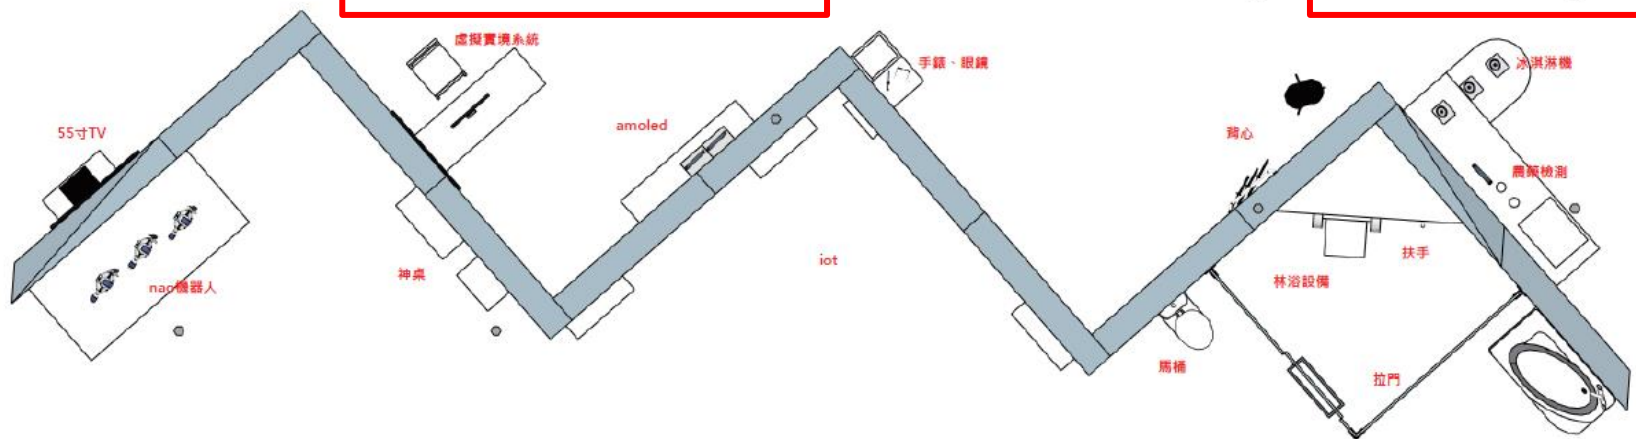

數位書房

- 教育虛(智慧教育AR/VR)_虛擬實境系統*1
- AMOLED軟性顯示器及透明顯示器*2

舒適臥室

- 動心醫電(智慧背心、智慧手表)
- 佐臻(智慧眼鏡)*2

智慧廚房

- 工研院隨手型智慧蔬菜農藥檢測器*2
- e太 水果冰淇淋機*3

智慧玄關

- Juiker 揪科(Nao機器人)*3
- 玉虛神桌*2

數位客廳

- 資策會Insnergy

貼心衛浴

- e太 智慧型馬桶*1
- 長照無障礙衛浴設備

3

數位書房

嘉穎科技股份有限公司

嘉穎科技股份有限公司創立於西元 2009 年，以銷售資訊產品，建立完整的 e 化解決方案為主要業務，嘉穎科技秉持「服務」的經營理念，不斷引進最先進的新資訊科技與產品，針對不同的產品需求規劃合適的解決方案，提供給客戶高效率的服務品質。