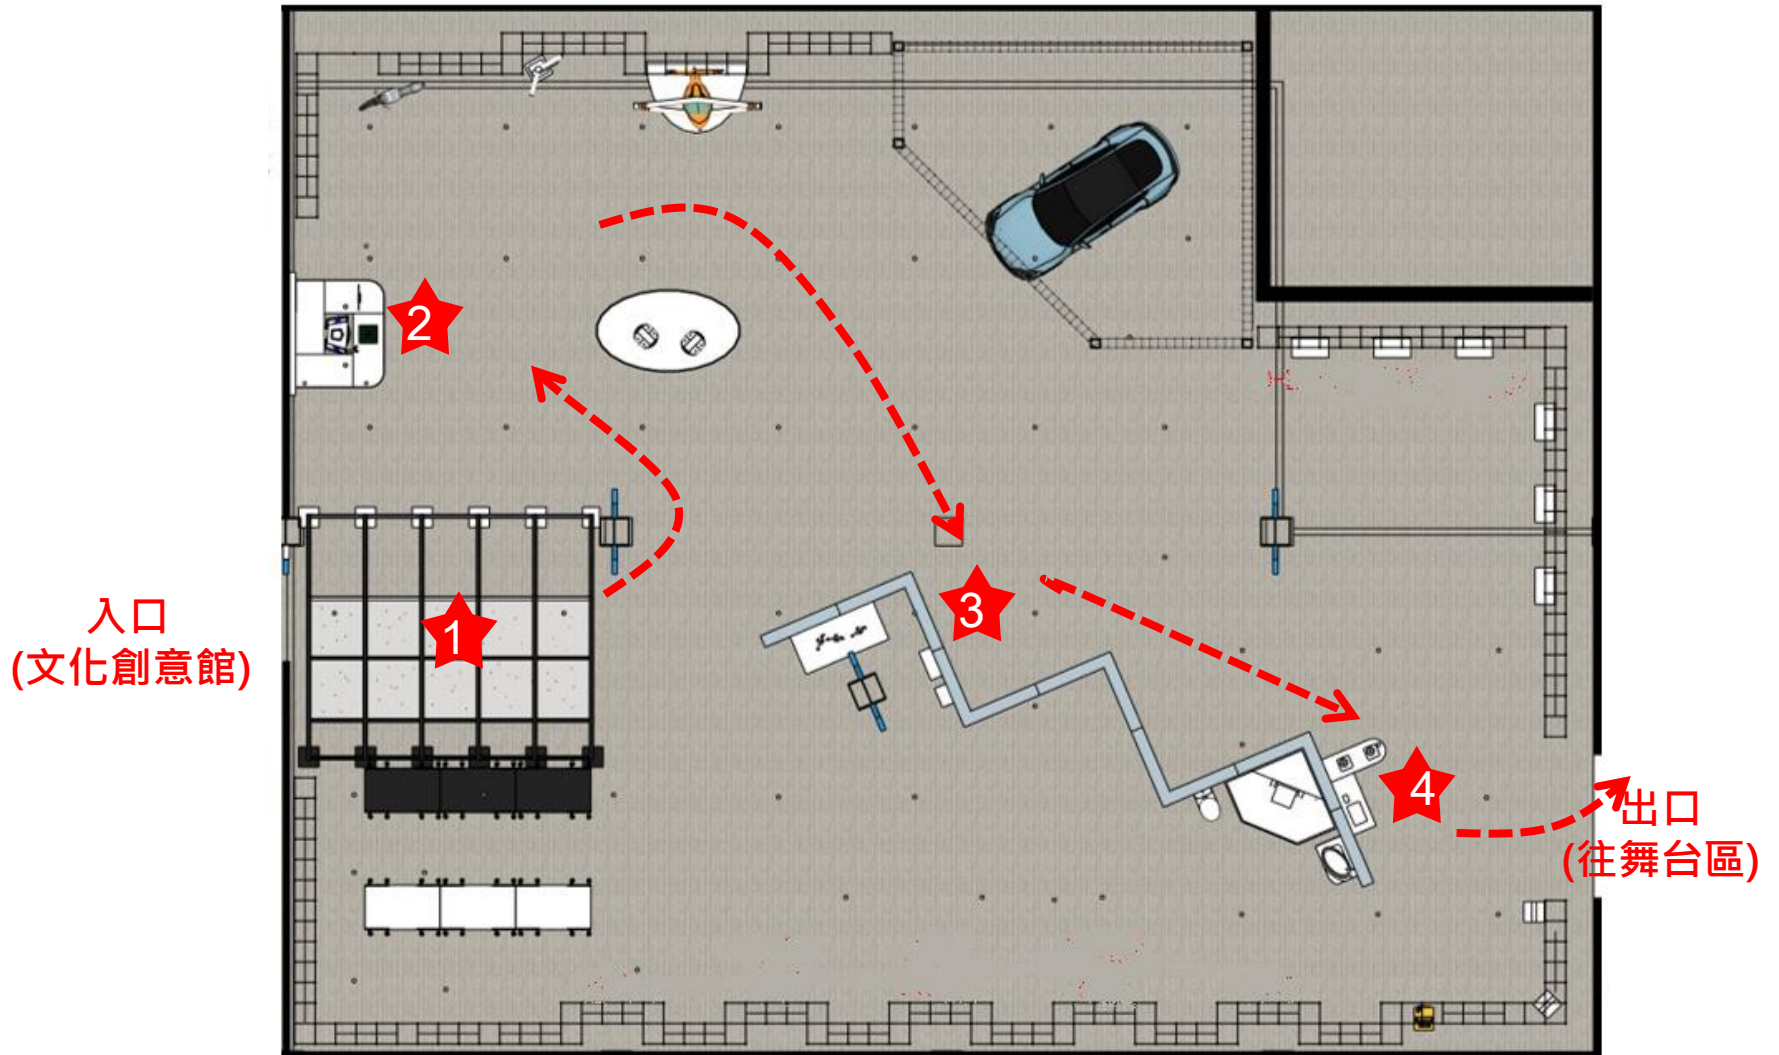

智慧生活館 展館導覽內容說明

海洋產業館位置

(四)智慧生活館

策劃「城市」到「居家」不同場域，展出24家超過50件以上，最為豐富以及具未來生活想像的各式先端技術商品，包含智慧機器人、電動車，居家智慧生活先進用品等等，各式各樣已經量產的商品展出將是增進基隆市民生活的便利的未來進行式。

Zenbo
智慧居家好夥伴

【智慧生活館】專區導覽動線圖

1

跨越時代·邁向智慧新未來 新峰機械公司 VS 元璋玻璃公司